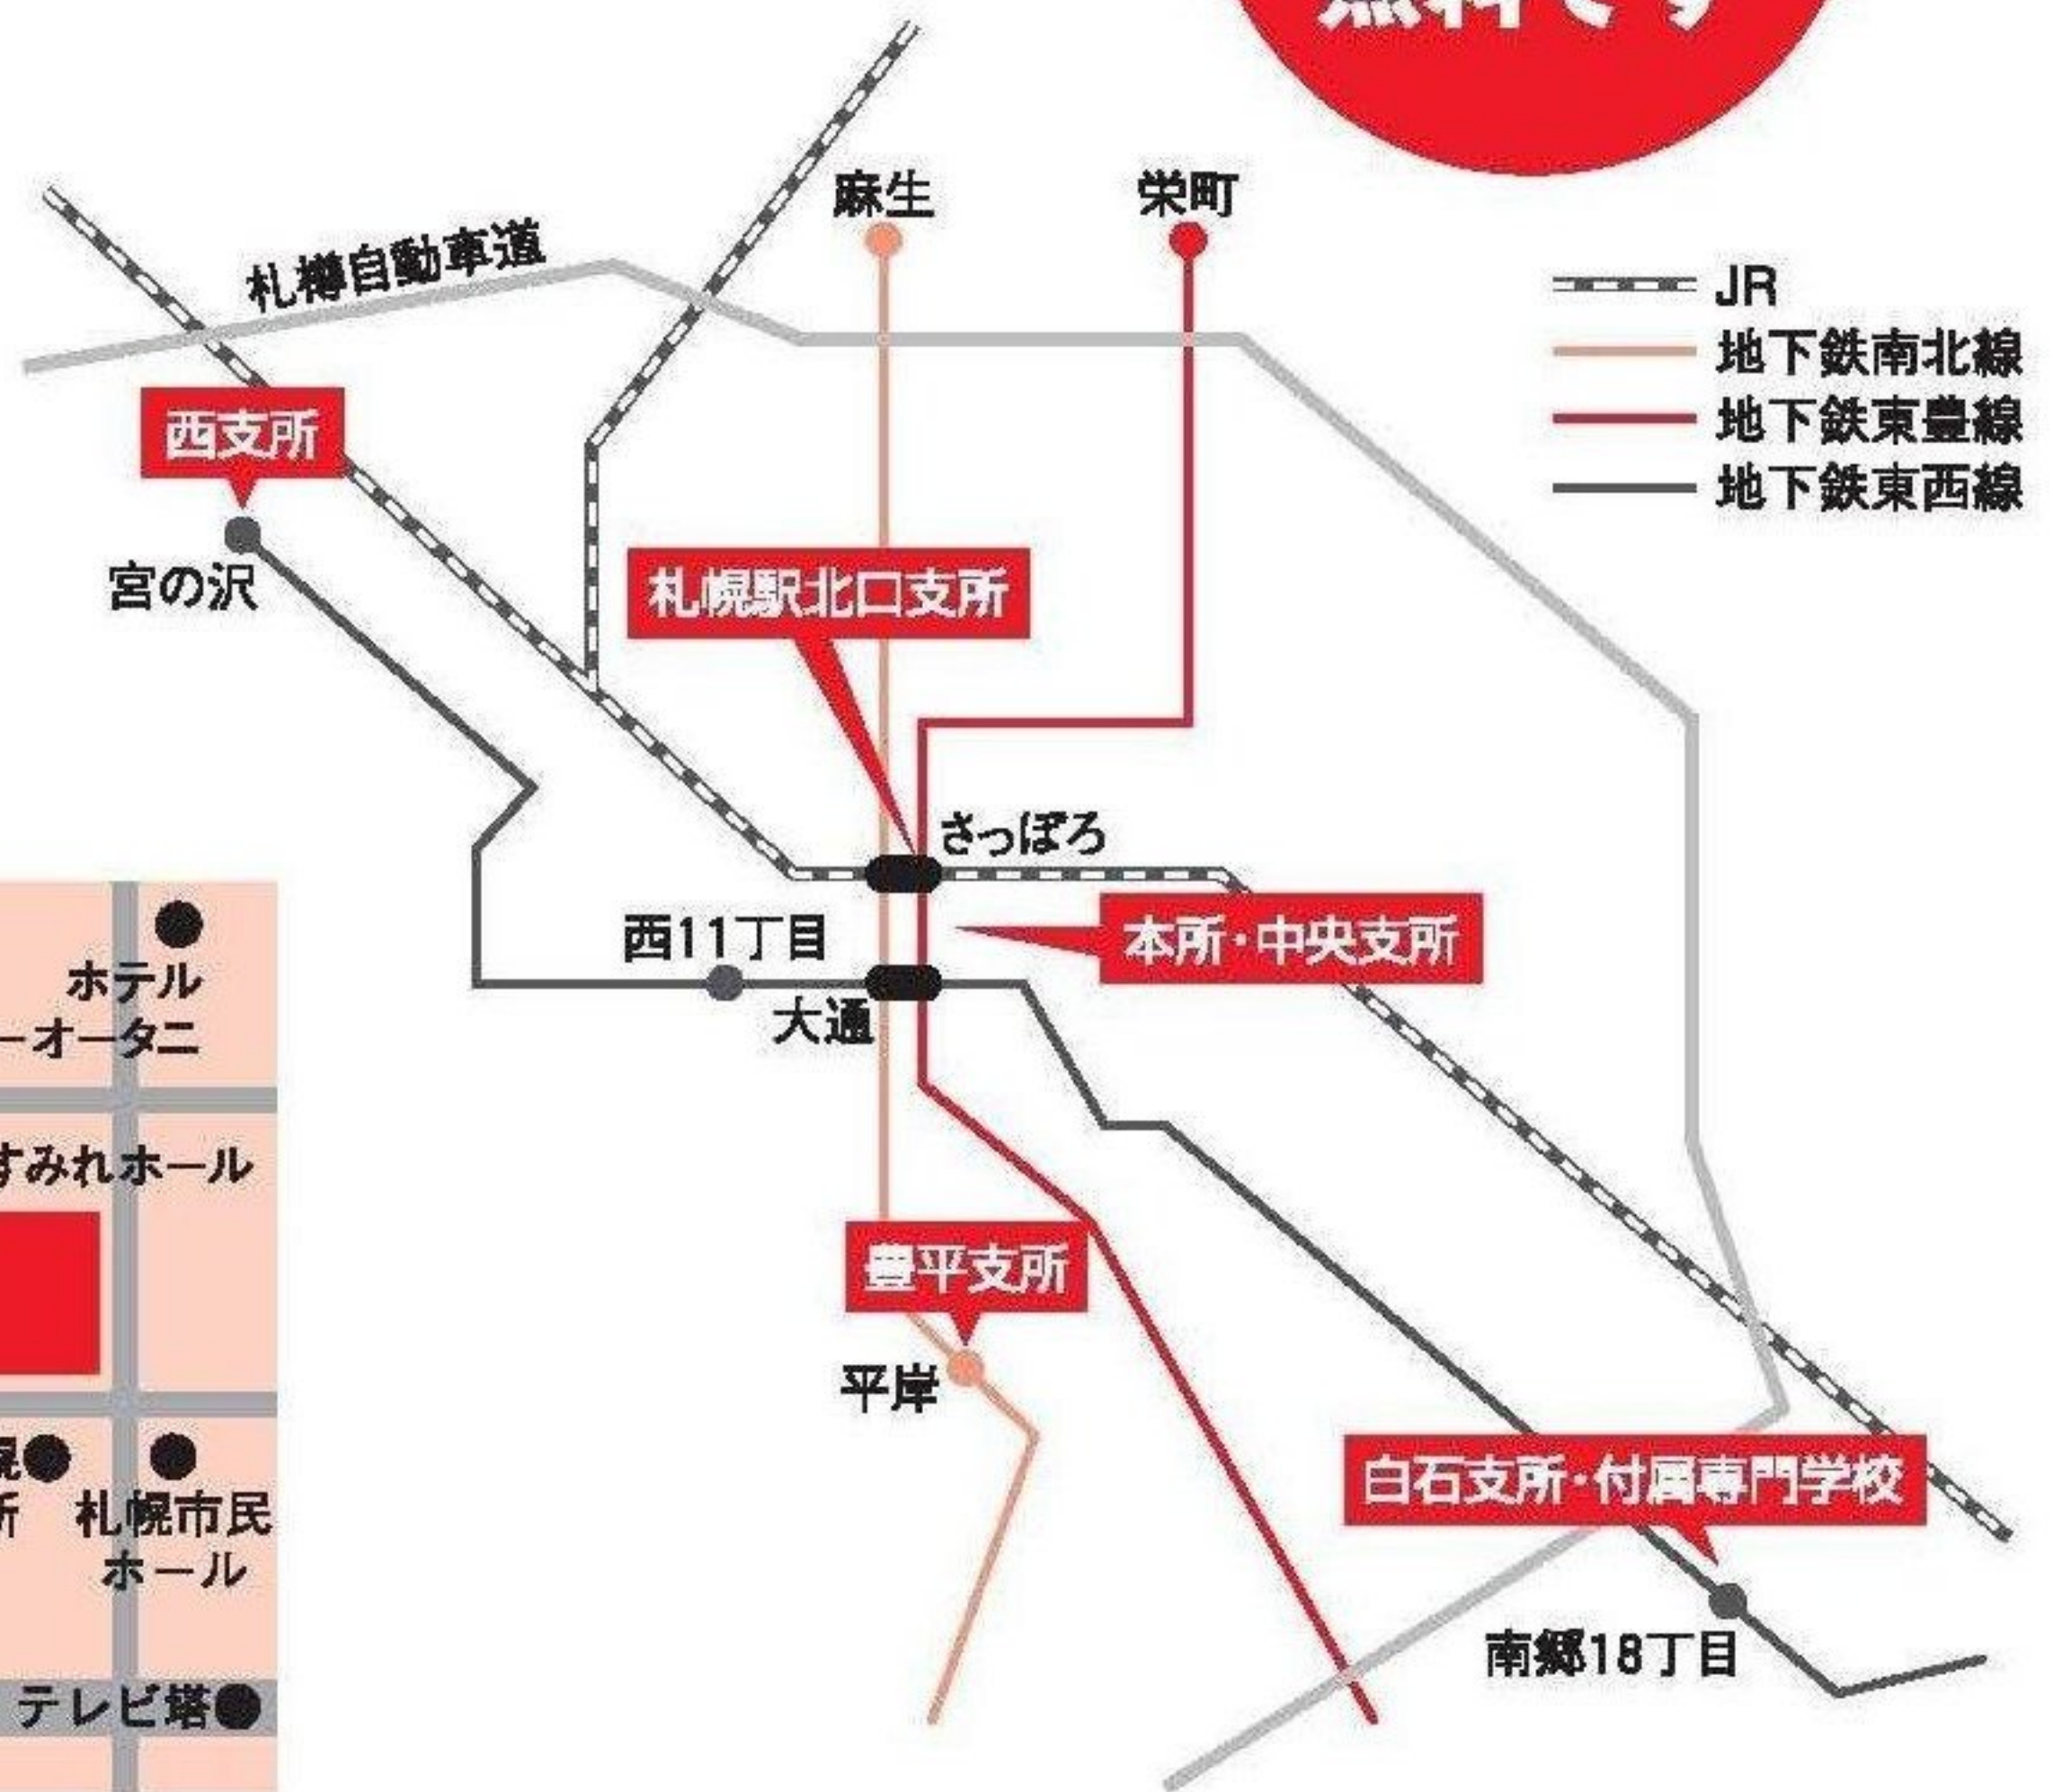

札幌商工会議所の組織

中小企業相談所のご案内

お近くの札幌商工会議所 中小企業相談所各所へお気軽にご相談ください。

**ご相談は
すべて
無料です**

●中小企業相談所

札幌商工会議所中小企業相談所では、市内5カ所に支所を設置し、経営指導員のほか、専門相談員、記帳指導員が企業の経営に関する様々な相談に応じております。お気軽にご相談ください。

●中小企業相談所各支所所在地

中央支所