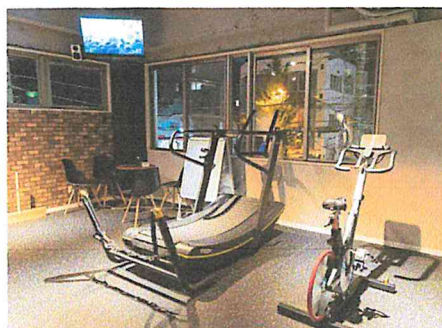

## 【オープン1周年】整骨院から160平米の大型パーソナルジムオープン！

### 国家資格を活かした専門的な運動指導施設

5年間運営していた整骨院の経験を活かし、体に不安を抱えた方やダイエットをしたい主婦層の女性などが安心して、低価格でパーソナルトレーニング(1対1)を受けることができる地域密着型の「スターライトフィットネス」をオープンしました。

当施設では、デジタル姿勢分析ツールやFMS(米国で主流の動作測定)を利用し、お客様1人1人にあった運動指導やスマホの食事分析アプリ「あすけん」と契約をして、医学的に根拠のある食事アドバイスなどを行なっています。

また、体に不安のある方でもスポーツ整体や物理療法機器を使用し、運動面以外からも体のサポートができる体制を整えています。

一般的なパーソナルジムは、3ヶ月で20万などの料金体系ですが、地域密着でお客様に長く通っていただきたいと考えているため、月額8,800円から気軽に通える料金体系にしています。

アメリカから希少な最新の空気圧トレーニングマシンを導入一般的なジムでは、ダンベルやウエイトスタックマシン(筋トレマシン)などを使ってトレーニングを行います。スターライトフィットネスでは、空気圧を利用したマシンを導入しているため、初心者の方でも短時間で効果の高いトレーニングを実現することが出来ます。空気圧を利用することにより、短時間で筋肉に負荷をかけることが可能なため、筋力アップを目指している方にも有効です。