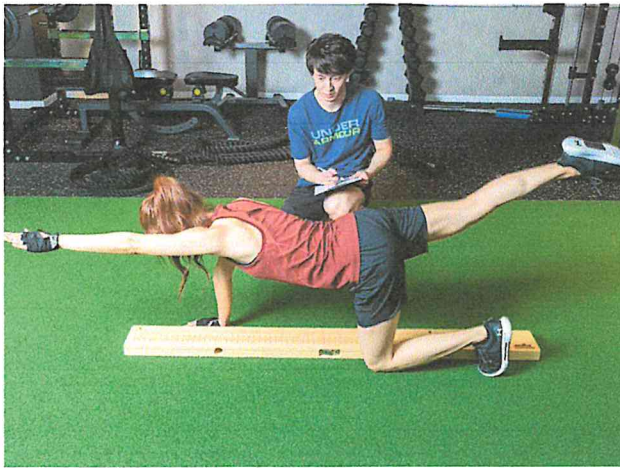

### 国家資格を活かした専門的な運動指導施設

5年間運営していた整骨院の経験を活かし、体に不安を抱えた方やダイエットをしたい主婦層の女性などが安心して、低価格でパーソナルトレーニング(1対1)を受けることができる地域密着型の「スターライトフィットネス」をオープンしました。

当施設では、デジタル姿勢分析ツールやFMS(米国で主流の動作測定)を利用し、お客様1人1人にあった運動指導やスマホの食事分析アプリ「あすけん」と契約をして、医学的に根拠のある食事アドバイスなどを行なっています。

## 01.動作・姿勢分析

姿勢分析結果から「お客様の姿勢に必要なトレーニング」をご提案することができます。トレーナー個人の判断ではなく、最新の姿勢分析ツールを使うことで、正確な姿勢分析を行っています。お客様の姿勢を点数化し、将来どのような姿勢になってしまうのかあらかじめ予想することができます。

FMSで身体の硬さ・歪みがチェックできる  
アメリカで主流の「人の動き」を評価・チェックするFMSという方法を導入しています。  
たった7つの動きを評価するだけで、身体の柔軟性や動き、歪みなどをチェックすることが出来ます。専門的に詳しく評価を行うことで、運動が初めてのお客様でも安心して、効果の高い運動を行うことができます。

## 02.ストレッチ専用マシンなど最新の設備

筋肉を鍛えることを目的としておらず、身体の筋肉をやわらかくするストレッチを目的としたマシンです。世界的に有名なイチロー選手が愛用していることで世に知られました。(初動負荷マシン)従来のように重りを使用しておらず、バネを利用している特殊なマシンです。バネの跳ね返りを利用し、筋肉に微細振動負荷を与えることで小刻みな動きが実現し、筋肉を緩めながらストレッチをすることが可能になります。