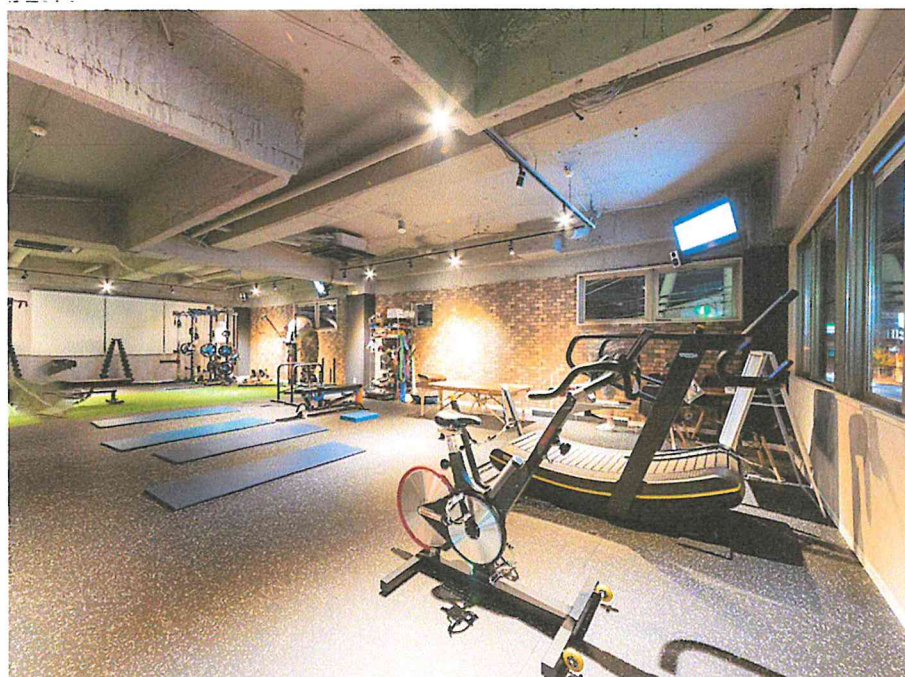

## 【オープン1周年】整骨院から160平米の大型パーソナルジムオープン！

### 国家資格を活かした専門的な運動指導施設

5年間運営していた整骨院の経験を活かし、体に不安を抱えた方やダイエットをしたい主婦層の女性などが安心して、低価格でパーソナルトレーニング(1対1)を受けることができる地域密着型の「スターライトフィットネス」をオープンしました。

当施設では、デジタル姿勢分析ツールやFMS(米国で主流の動作測定)を利用し、お客様1人1人にあった運動指導やスマホの食事分析アプリ「あすけん」と契約をして、医学的に根拠のある食事アドバイスなどを行なっています。

また、体に不安のある方でもスポーツ整体や物理療法機器を使用し、運動面以外からも体のサポートができる体制を整えています。

一般的なパーソナルジムは、3ヶ月で20万などの料金体系ですが、地域密着でお客様に長く通っていただきたいと考えているため、月額8,800円から気軽に通える料金体系にしています。