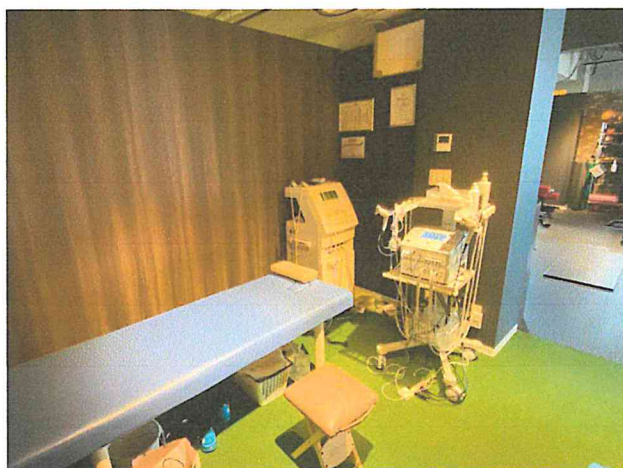

慢性的な腰痛や肩こり、膝の痛みなどがあった場合も整体や物理療法機器で体のサポートをしています。

日常的に体の不安を抱えていない方でも、突発的に捻挫などを起こしてしまう場合がありますが、そのような際にも対応できるようにしています。

05.月額8,800円～通える料金設定

会員タイプ	料金	通い放題	パーソナル回数
月1会員	月額8,800円	○	月1回
月2会員	月額12,100円	○	月2回
ダイエットコース	月額18,700円	○	月4回
アスリートコース	月額18,700円	○	月4回
チケット会員	19,800円	×	4回チケット

【会社概要】

Migi Agari株式会社

代表取締役：相馬一宇

〒007-0838

北海道札幌市東区北3 8条東7丁目2-17

北栄メディカルビル 2階

店舗HP：<https://starlight-fitness.jp/>

【本件に関するお問合せ】

Migi Agari株式会社

担当：相馬一宇

TEL：011-299-3556

Mail：support@starlight-fitness.jp