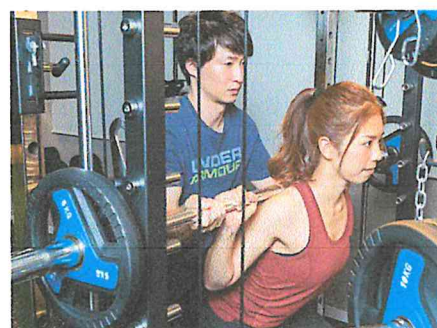

## 【オープン1周年】整骨院から160平米の大型パーソナルジムオープン！

### 国家資格を活かした専門的な運動指導施設

5年間運営していた整骨院の経験を活かし、体に不安を抱えた方やダイエットをしたい主婦層の女性などが安心して、低価格でパーソナルトレーニング(1対1)を受けることができる地域密着型の「スターライトフィットネス」をオープンしました。

当施設では、デジタル姿勢分析ツールやFMS(米国で主流の動作測定)を利用し、お客様1人1人にあった運動指導やスマホの食事分析アプリ「あすけん」と契約をして、医学的に根拠のある食事アドバイスなどを行なっています。

## 01.動作・姿勢分析

姿勢分析結果から「お客様の姿勢に必要なトレーニング」をご提案することができます。トレーナー個人の判断ではなく、最新の姿勢分析ツールを使うことで、正確な姿勢分析を行っています。お客様の姿勢を点数化し、将来どのような姿勢になってしまうのかあらかじめ予想することができます。

FMSで身体の硬さ・歪みがチェックできる  
アメリカで主流の「人の動き」を評価・チェックするFMSという方法を導入しています。  
たった7つの動きを評価するだけで、身体の柔軟性や動き、歪みなどをチェックすることが出来ます。専門的に詳しく評価を行うことで、運動が初めてのお客様でも安心して、効果の高い運動を行うことができます。

## 02.ストレッチ専用マシンなど最新の設備

筋肉を鍛えることを目的としておらず、身体の筋肉をやわらかくするストレッチを目的としたマシンです。世界的に有名なイチロー選手が愛用していることで世に知られました。(初動負荷マシン)従来のように重りを使用しておらず、バネを利用している特殊なマシンです。バネの跳ね返りを利用し、筋肉に微細振動負荷を与えることで小刻みな動きが実現し、筋肉を緩めながらストレッチをすることが可能になります。