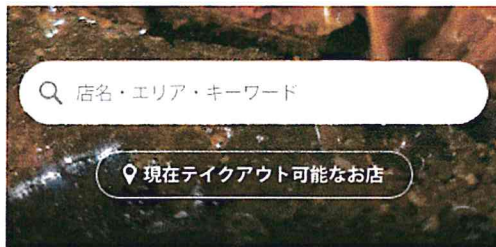

テイクアウト・デリバリー専門 総合サイト「出前 YELL(でまえる)」4月20日 OPEN
新型コロナウイルスの影響で困っている飲食店を応援プロジェクト
～ 北海道の飲食店に対して完全無償で全サービス提供で全力支援 ～

新型コロナウイルス拡大による臨時休業及び営業時間変更について (2020年4月10日)

テイクアウト・出前 掲載店 | ランダム20選

【機能一覧】

- ・ お店基本情報
- ・ ネット予約
- ・ メニュー掲載
- ・ ホームページ制作
- ・ クーポン掲載
- ・ 業務サポートパック