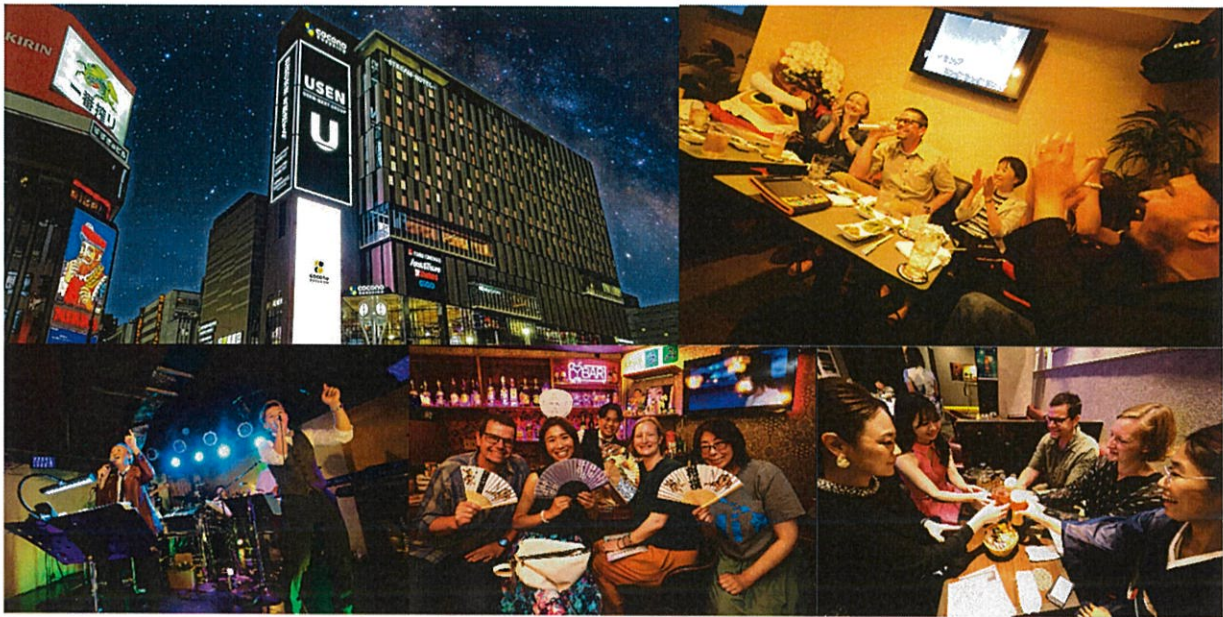

SUSUKINO NIGHTLIFE EXPERIENCE 販売開始に伴う報道のお願いについて

当所では、インバウンド誘致に重要となる「夜間観光」の新たな魅力を生み出すべく、北国最大の歓楽街「すすきの」を安心・安全に楽しんでいただける、英語ガイド付きツアー商品を造成しました。

9月に新たに販売を開始する本ツアー商品の周知について、ぜひ皆さまのご協力を賜りたくご案内致しますので、何卒宜しくお願い申し上げます。

■概要

ツアー名：SUSUKINO NIGHTLIFE EXPERIENCE

企画：札幌商工会議所、(一社)すすきの観光協会、(株)B. B. Balance

販売運営：株式会社北海道宝島旅行社

料金：4名利用の場合 17,000円/人 ※人数によって変動有り
1店舗あたり3ドリンク制、英語対応ガイド付き

WEBサイト：<https://www.susukino-tour.jp/>

■ツアーの流れ

19時30分 ココノススキノ集合 (自己紹介・アイスブレイク)