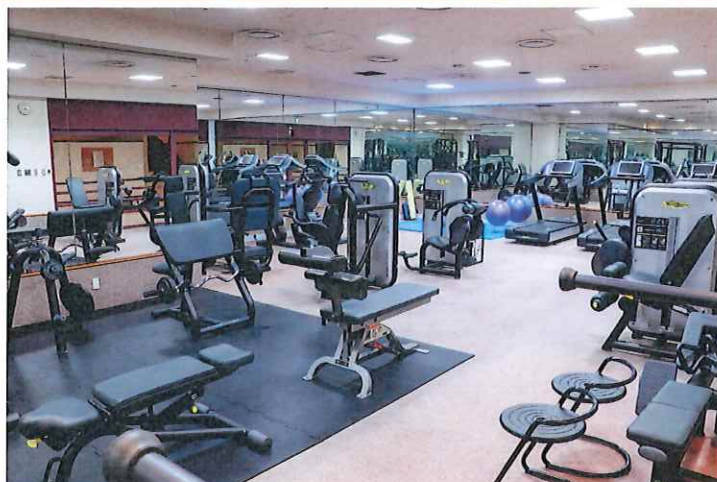

当ホテルはススキノの繁華街からも至近でありながら、リバーサイドで自然美も感じられる環境であることなどから、連泊でのご利用やご宿泊者様がホテル内でお過ごしになるお時間が長いという特徴がございます。そのホテル内での時間をより充実いただけるよう、この度、サウナ付き大浴場とフィットネス施設のサービスを開始。施設は、以前はジム事業を展開し、フィットネス会員様専用として営業していたものを宿泊者様専用としてアップデートしたものであり、ゆったりとした造りと本格的なマシンを特徴としています。

大浴場には、サウナに加え、2つの浴槽と水風呂を完備。サウナは男性用が20名定員、女性用は15名定員と広く、ゆとりある造りを持ち、リフレッシュに最適です。浴場内にはReFa製シャワーヘッド、フレグランスブランド「SHOLAYERED」のアメニティを採用。また、女性用脱衣場にはReFa製のドライヤーを設置。さらにフィットネスジムには、テクノジム社製を中心としたトレーニングマシンを10種類以上完備。ホテルではあまり見ることのない本格的なマシンが揃っており、少し汗を流してリフレッシュしたい方から、本格的なトレーニングを求める方まで、幅広くご利用いただけます。

## 【サウナ付き大浴場 概要】

浴場内観イメージ

「SHOLAYERED」のアメニティ

- ・営業時間 15:00 ~ 22:30 (最終入場 22:00)
- ・設備 男性用 浴槽数: 3 (うち水風呂1つ)、サウナ定員: 最大20名  
女性用 浴槽数: 3 (うち水風呂1つ)、サウナ定員: 最大15名

※当ホテルにご宿泊のお客様のみがご利用いただけます。

## 【フィットネスジム 概要】

フィットネスジム内観

- ・営業時間 15:00 ~ 22:30 (最終入場 22:00)
- ・設置マシン  
有酸素マシン (トレッドミル×2台/クロストレーナー×2台、バイク×2台)  
筋力トレーニングマシン・フリーウェイト (全10種)  
ストレッチエリア (バランスボール、ストレッチポール)