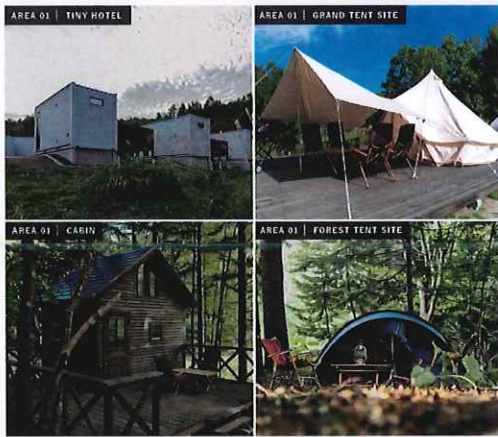

この夏、ドッグキャンプサイトを新たに開設し 5つの滞在スタイルをお楽しみいただけます！

アウトドアでありながらホテルの快適さとプライベートサウナを備えた

「TINY HOTEL」

S'more 社製グランピングテントにウッドデッキを備えた

「GRAND TENT SITE」

林間エリアには骨太な山小屋をイメージした木製の

「CABIN」

ご自身のお気に入りキャンプギアをお持ち込みいただき楽しめる

「FOREST TENT SITE」

AREA 02 には、愛犬と一緒にノードでキャンプができる

「DOG CAMP SITE」も加わり

5つの施設で、ご利用スタイルに合わせたプランで皆様をお迎えいたします。

仲間同士やファミリーなどグループにオススメ！ 森でととのうアウトドアサウナ！

アウトドアでありながらホテルの快適さを楽しめる TINY HOTEL のサウナに加え、グランピングテントに新設したコンテナ製のオリジナルプライベートサウナ。

山小屋 CABIN のデッキや各テントサイトでも気軽にテントサウナが楽しめます。