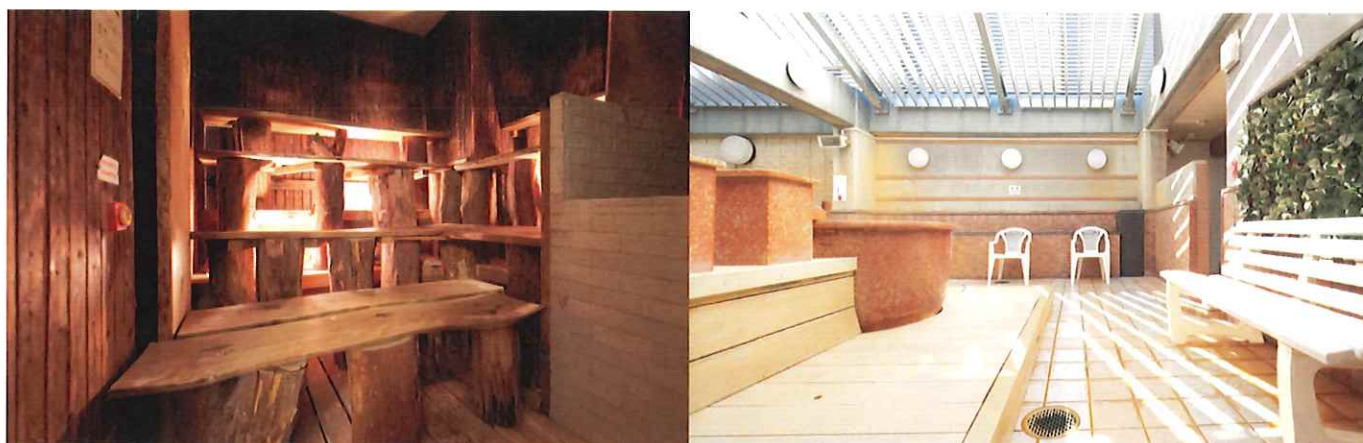

【リニューアルのポイント】

■ 静寂空間で瞑想体験を

サウナに入りながら自分と向き合い、心をととのえていただけるように、照明は座面下の仄かな明かりと、ロウリュを照らす明かりに限定しました。テレビや音楽の音が一切ない静寂空間は、自分の呼吸を感じ、集中力を高めるのに最適な空間です。本格的に瞑想にふけりたい方にもご満足いただけるように、サウナ室の下段は、あぐらの姿勢をとることができる、ゆったりとした幅の座面にしました。

■心地よい熱気と適度な温度を体感

セルフ式ロウリュなので、好きなタイミングで蒸気を浴びることができます。今回のリニューアルで新たに、サウナストーンの中にトントウの泉（ミニ噴水）を設置しました。水を注ぐと一定時間、水が小さく噴き出すので、適度な湿度を保つことができます。

■アロマの香りに包まれる

毎週水曜日は女性サウナ限定の『アロマロウリュ』をお楽しみいただけます。2月は、アンチエイジングやリフレッシュ効果が期待できる「ローズマリー&グレープフルーツ」が登場。アロマの香りに包まれながら、瞑想タイムをお楽しみください。

■美と健康を意識したサービス

女性大浴場には、美容ブランド「ReFa」の最新モデルのシャワーヘッド「ReFa FINE BUBBLE PURE」を導入し、女性パウダールームには「ReFa BEAUTECH DRYER PRO」のドライヤーを新たに設置しました。また、水曜日限定でデトックスウォーターをご提供いたします。

■朝食buffetにサ飯メニューをご提供

2月より朝食buffetにサウナ飯（サ飯）をご提供いたします。北海道の地元農家直送の食材を使用した料理や、サウナ後に嬉しいドリンクメニューもご用意しております。

【メニュー例】※食材やメニューは月毎に変更します。

- ・北海道芽室町の吉田知浩氏さんの芽室ごぼうを使用したキムチ鍋／酸辣湯（日替わり）
- ・北海道真狩三田ファーム産ダークレッドビーツを使用した麻婆豆腐（上写真）／ビーツと豚肉のガーリック炒め（日替わり）
- ・ビーツとレモンのスムージー（下写真）／レモンピネガードリンク 等

【-CABIN-札幌のサウナについて】

札幌のビジネスホテルでは珍しい、フィンランド式ロウリュサウナを完備。サウナ室の目の前にある水風呂は地下水を使用しているため、水温がいつでも13度前後に保たれています。大浴場の洗い場3カ所を「ととのえ処」とし、休憩できる椅子や足桶をご用意。座ったまま頭上から冷水シャワー（通称：ススキノの滝）を浴びることができます。また、屋上露天風呂では外気浴を楽しめます。