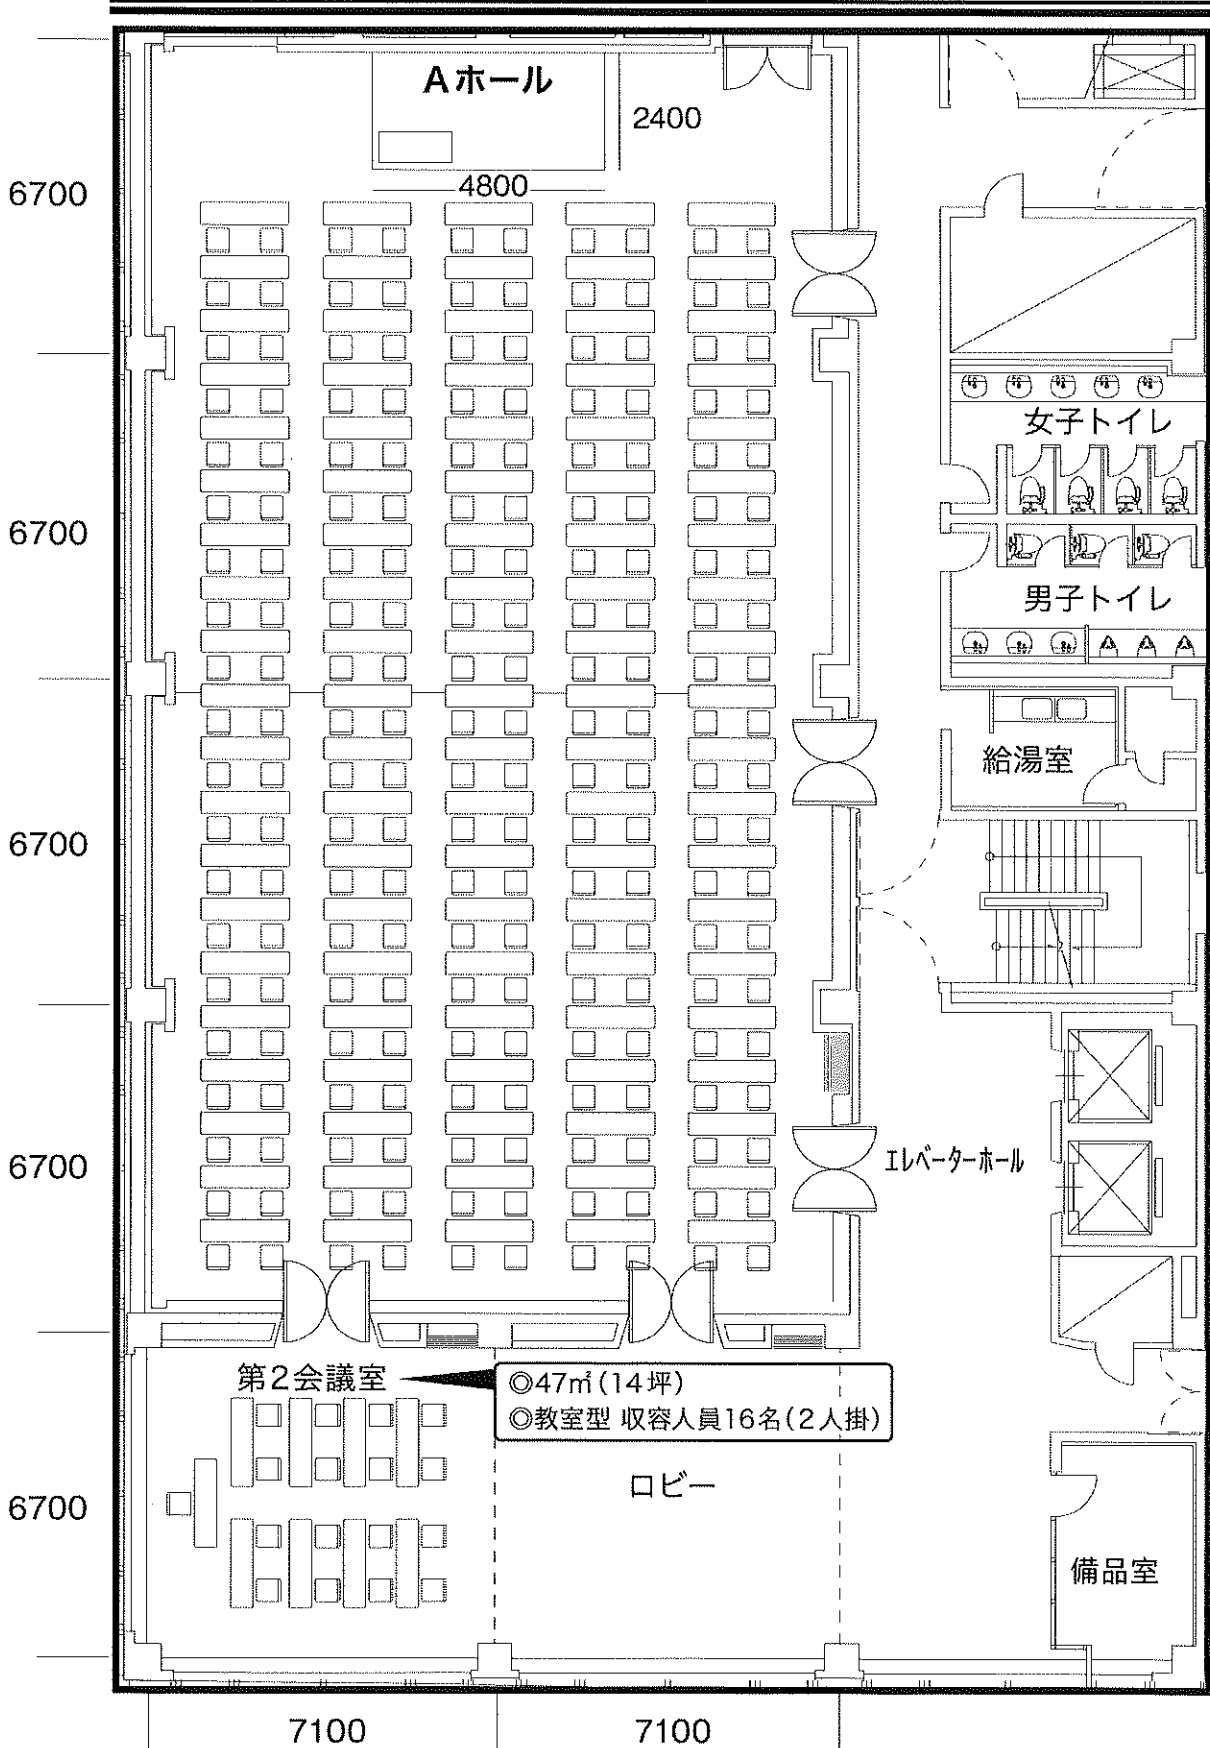

8階 Aホール

◎380㎡(114坪) ◎間仕切りあり
◎教室型 収容人員200名(2人掛)

席有り

8階 Aホール

席無し