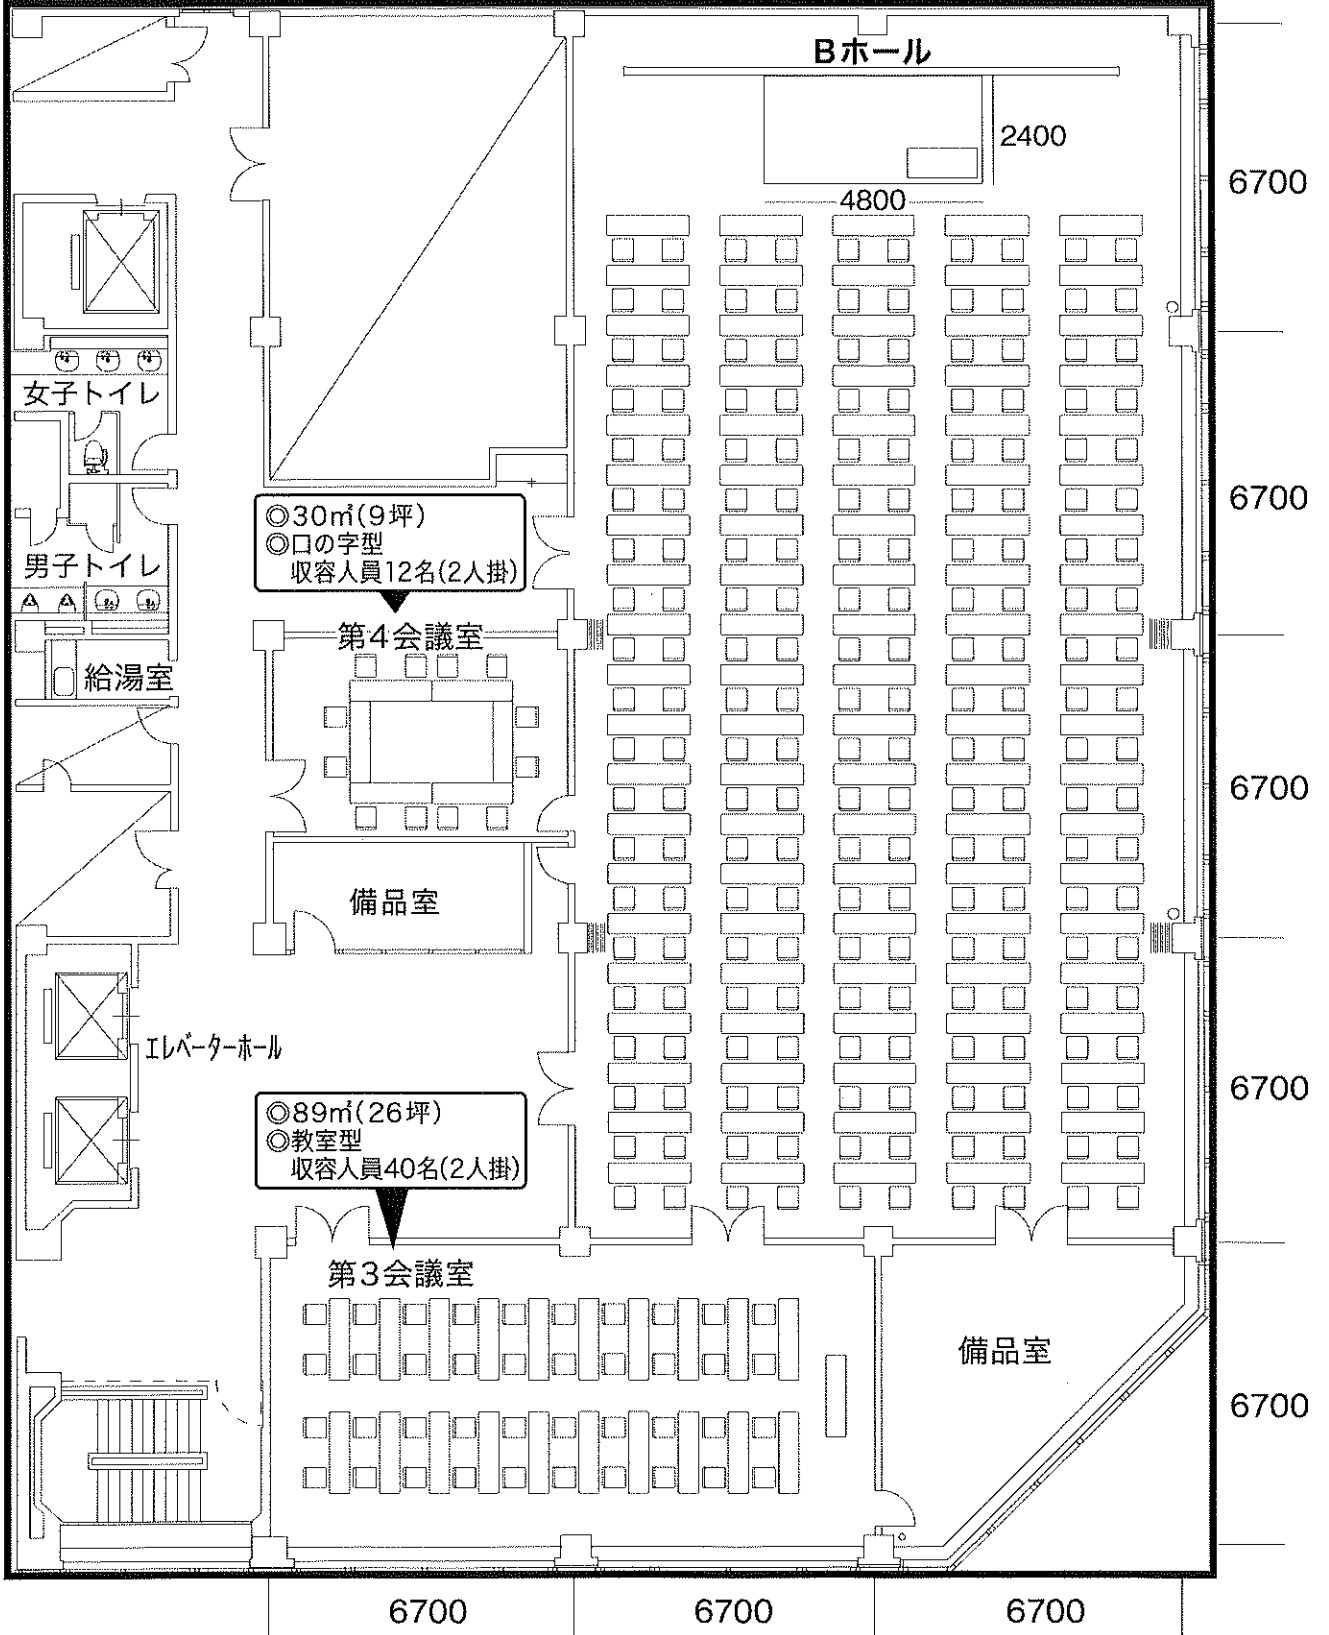

# 8階 Bホール

◎359㎡(108坪) ◎間仕切りあり  
◎教室型 収容人員192名(2人掛)

席有り

# 8階 Bホール

席無し