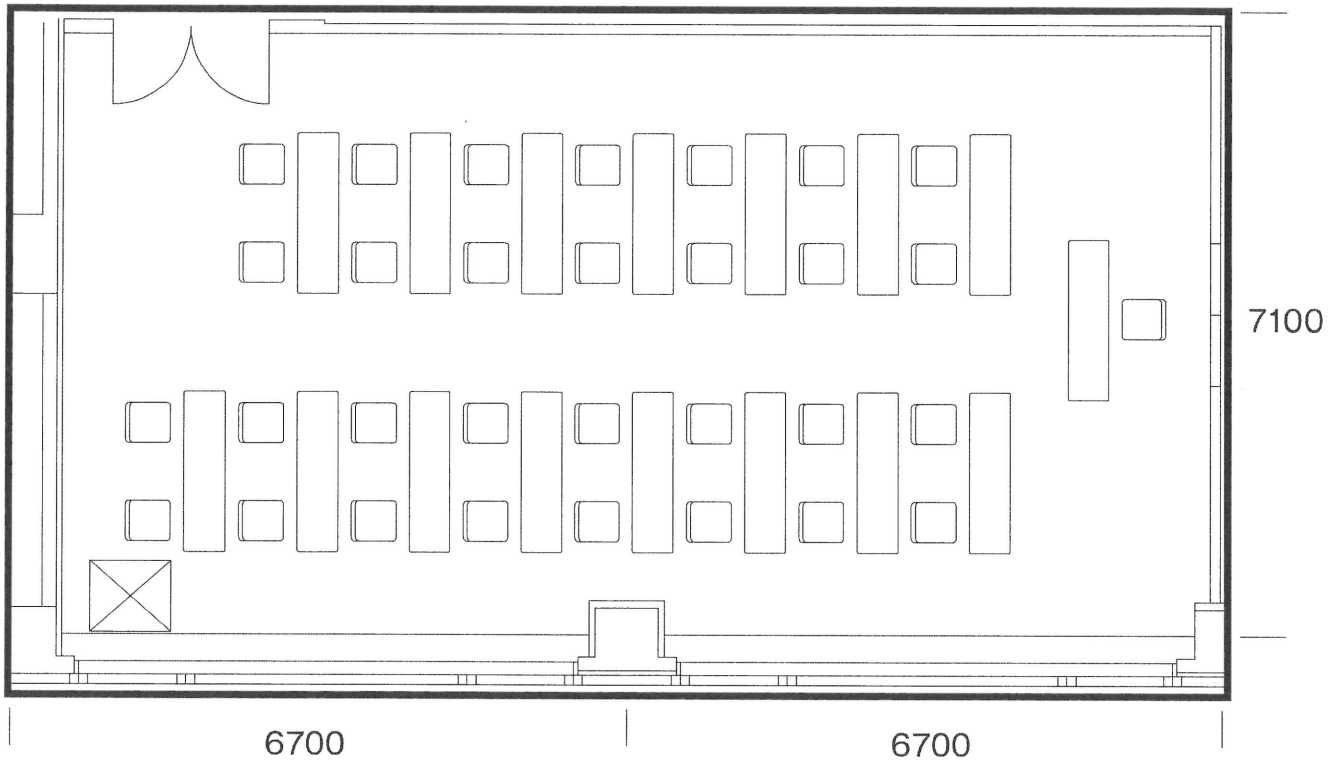

# 7階 第5会議室

◎95㎡(28坪)

◎教室型 収容人員30名(2人掛)

## 席有り

## 席無し